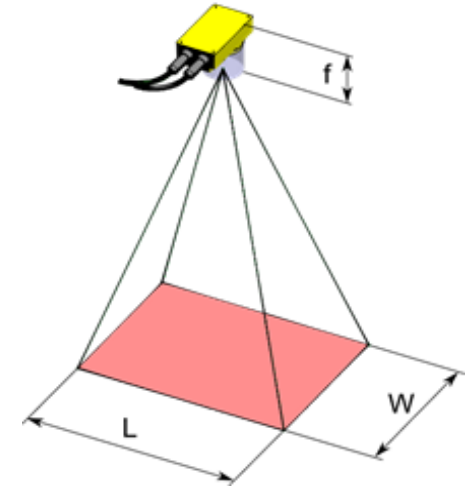

## Montagedistanzen - Cognex InSight (7800 Serie)

Camera Model **In-Sight 7801**  
Resolution [Pixel] 1024 1280 (1.3 Megapixel)

anyfeed Model	W [mm]	L [mm]	Lens f	A [mm]	B [mm]	C [mm]
sxm50	50	62.5	50mm	<b>715</b>	853	138
			75mm	1200	1338	
sxm100	100	125	25mm	<b>670</b>	841	171
			35mm	<b>910</b>	1081	
sxm140	150	188	25mm	<b>940</b>	1100	160
			35mm	<b>1290</b>	1450	
sxm200	200	250	16mm	850	1010	160
			25mm	<b>1290</b>	1450	
SX240	240	300	16mm	965	1206	241
			25mm	<b>1470</b>	1711	
SX340	340	425	12.5mm	1055	1310	255
			16mm	<b>1330</b>	1585	

Camera Model **In-Sight 7802**  
Resolution [Pixel] 1200 1600 (2 Megapixel)

anyfeed Model	W [mm]	L [mm]	Lens f	A [mm]	B [mm]	C [mm]
sxm50	50	66.7	50mm	<b>630</b>	768	138
			75mm	1200	1338	
sxm100	100	133.3	35mm	<b>790</b>	961	171
			50mm	<b>1100</b>	1271	
sxm140	150	200.0	25mm	<b>820</b>	980	160
			35mm	<b>1120</b>	1280	
sxm200	200	266.7	25mm	<b>1110</b>	1270	160
			35mm	<b>1530</b>	1690	
SX240	240	320	16mm	840	1081	241
			25mm	<b>1270</b>	1511	
SX340	340	453.3	16mm	1150	1405	255
			25mm	<b>1760</b>	2015	